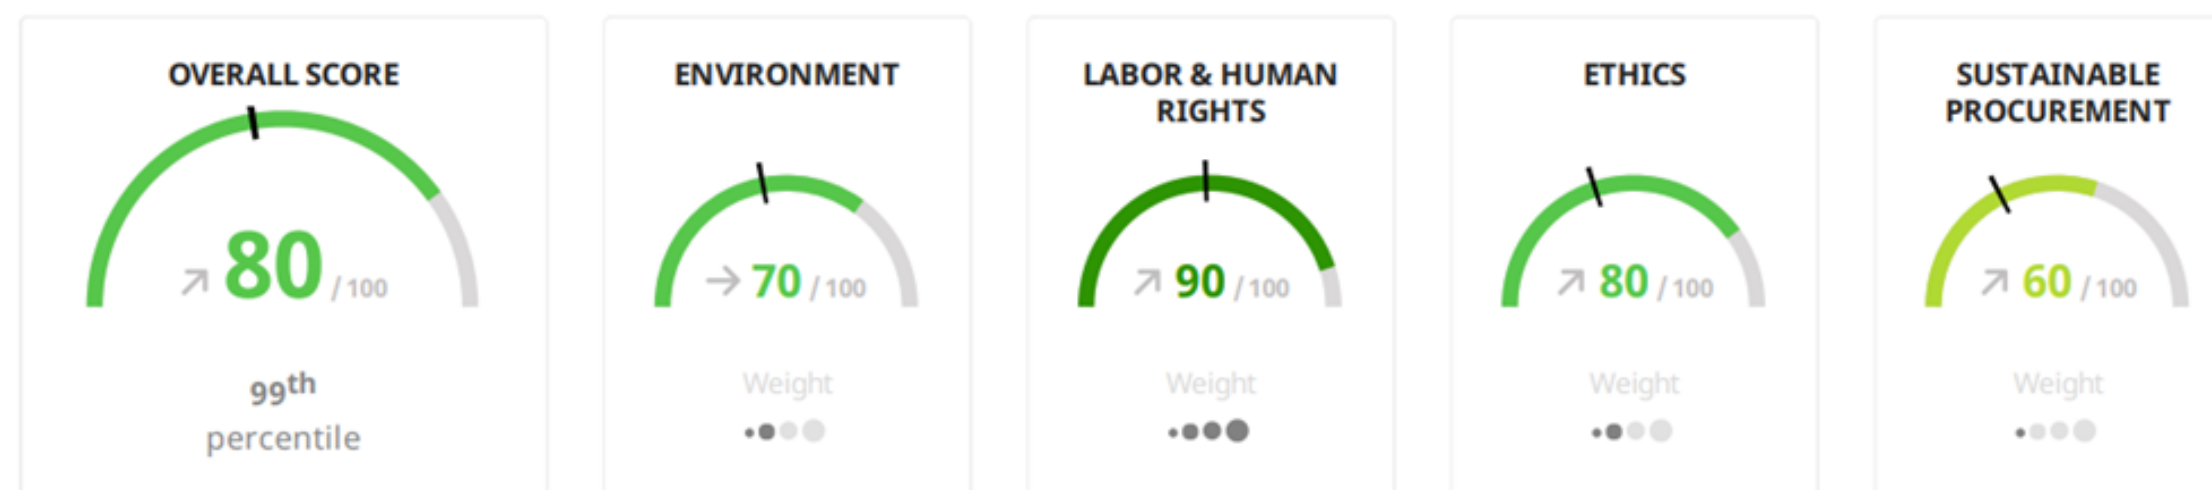

Najwyższe standardy BHP i CSR

Bezpieczeństwo i higiena pracy oraz odpowiedzialność społeczna biznesu stanowią priorytet i fundament wszystkich działań firmy TSG Polska, co jest gwarancją jakości dla naszych Klientów.

Posiadamy platynową oznakę ECOVADIS, która świadczy o wyjątkowym zaangażowaniu firmy w zrównoważony rozwój i odpowiedzialność społeczną.

Sustainability performance   ● Insufficient   ● Partial   ● Good   ● Advanced   ● Outstanding   — Average score

CERTYFIKAT
ISO 45001

CERTYFIKAT
ISO 9001

CERTYFIKAT
ISO 14001